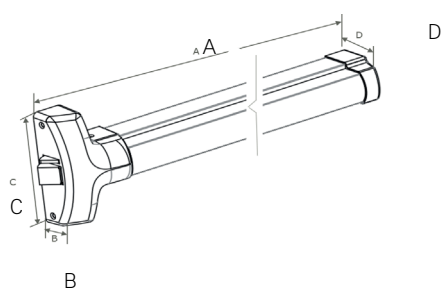

Barra antipánico Miami 1 pt - Manija Versailles

SKU:

9305 - Manija Versailles
9306 - Barra Miami

Operación: Apertura con manija o accionador deslizante

Información técnica: Barra antipánico tipo deslizante. Certificación ANSI Grado 1 y UL 3 horas contra fuego. Se puede instalar en puertas de madera o metal. Se puede cortar hasta 600mm de longitud. Se usa con manija Versailles US10B (SKU9305).

Materiales

Cuerpo	Acero
Cilindro - Llaves (N. pines)	Cilindro de latón con 5 pines y llaves en latón niquelado.
Pestillo	Zamak
Mecanismo	Acero

Acabado / Color / Espesor

Color / Acabado	Rojo
-----------------	------

Dimensiones

Largo	A	mm	840, se puede cortar a 600
Ancho	B	mm	153
Alto 1	C	mm	43
Alto 2	D	mm	72